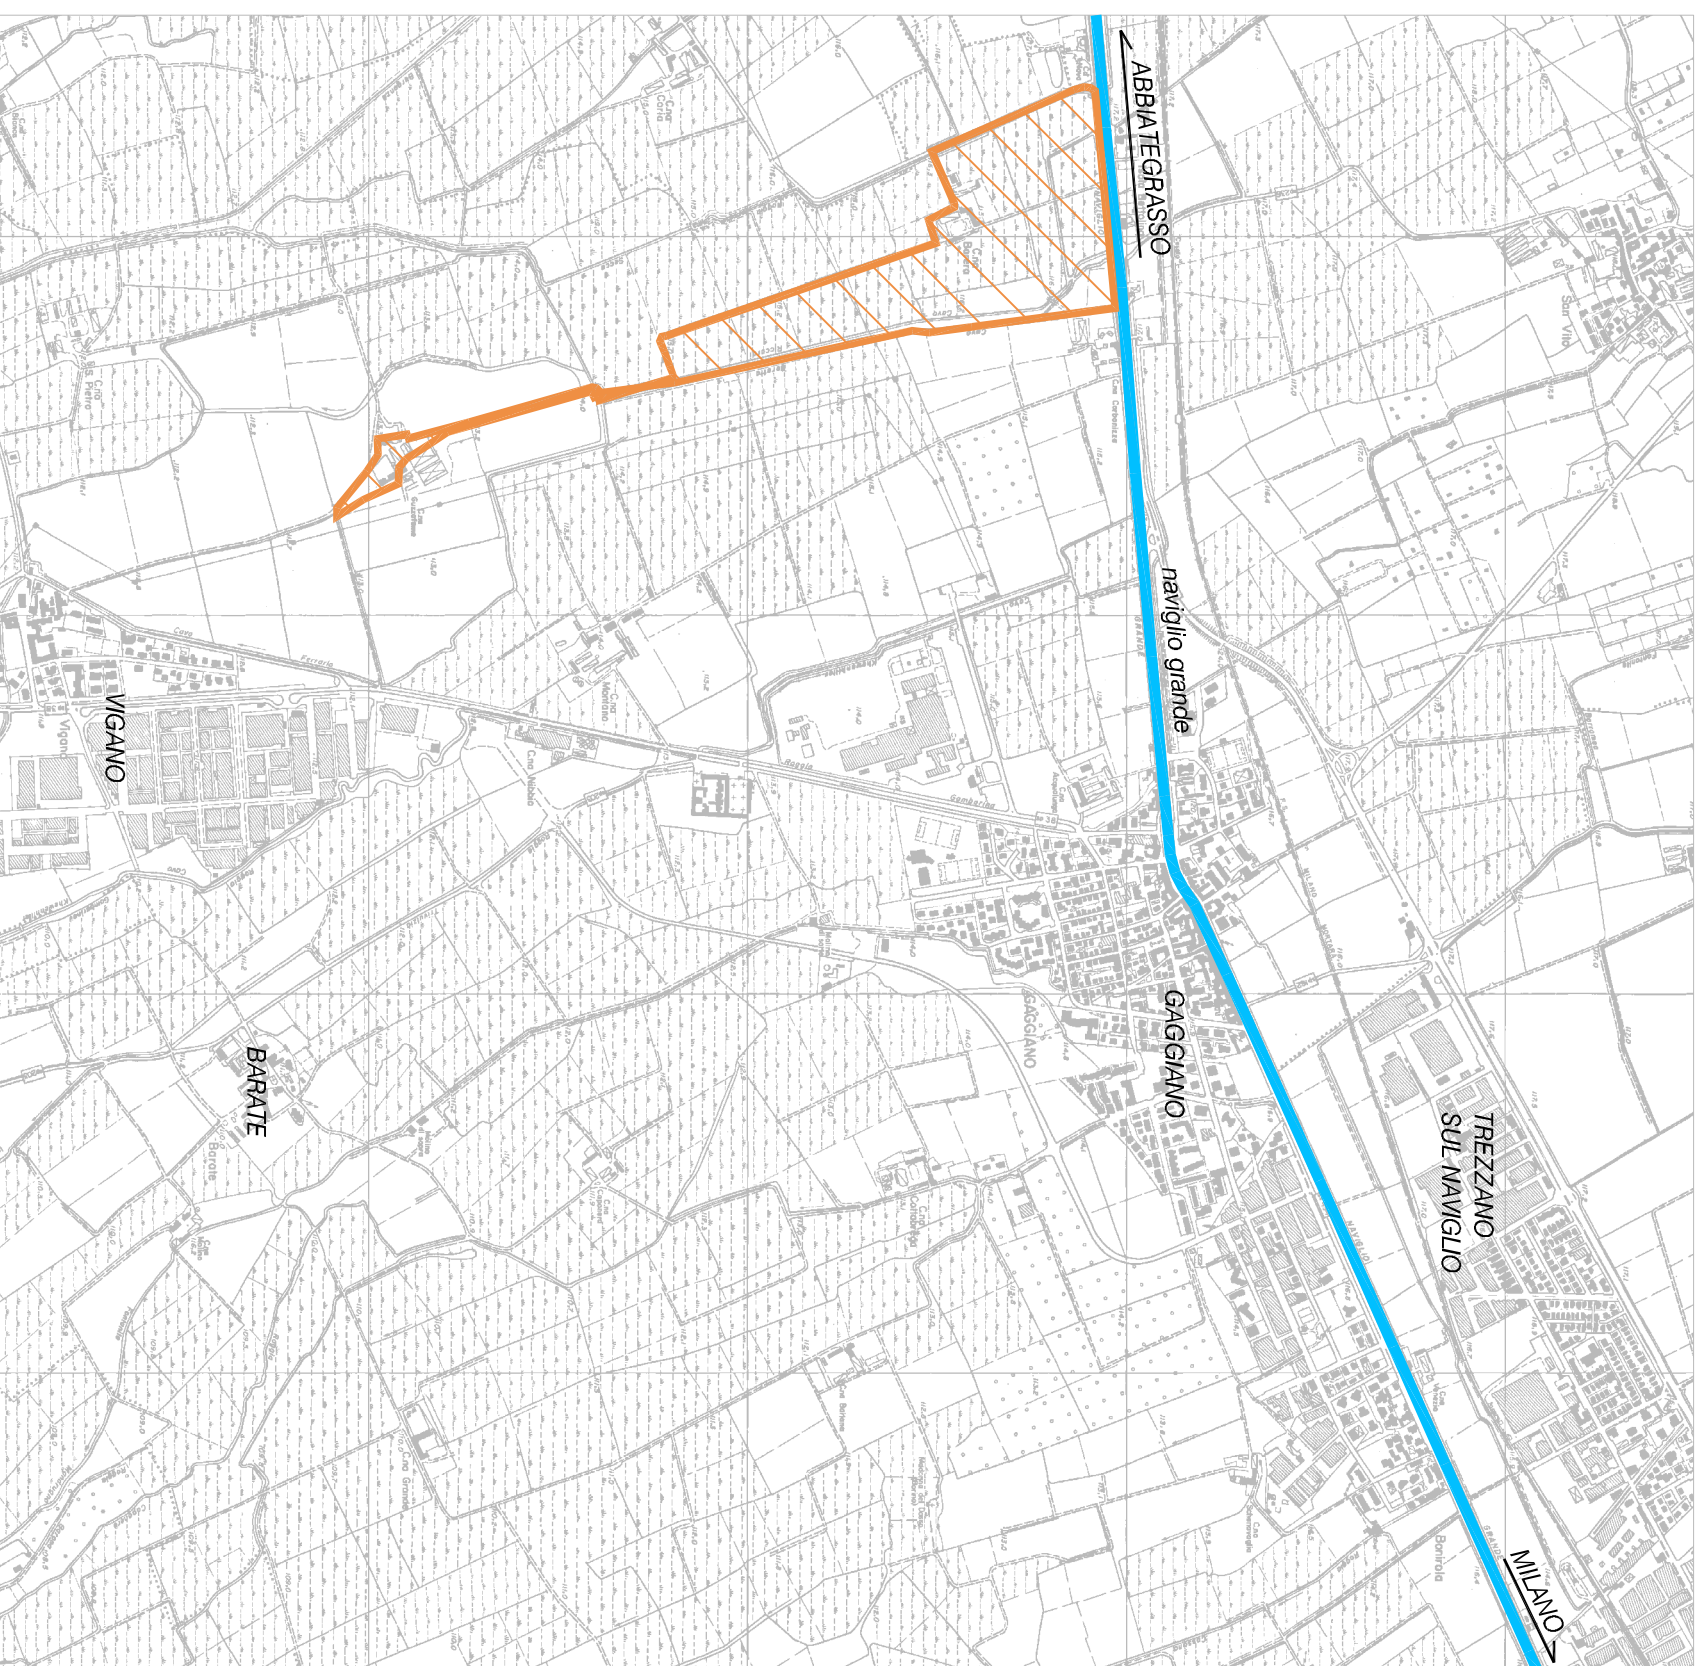

Inquadramento territoriale comunale

scala 1:20000

-  Naviglio grande
-  AREA di STUDIO